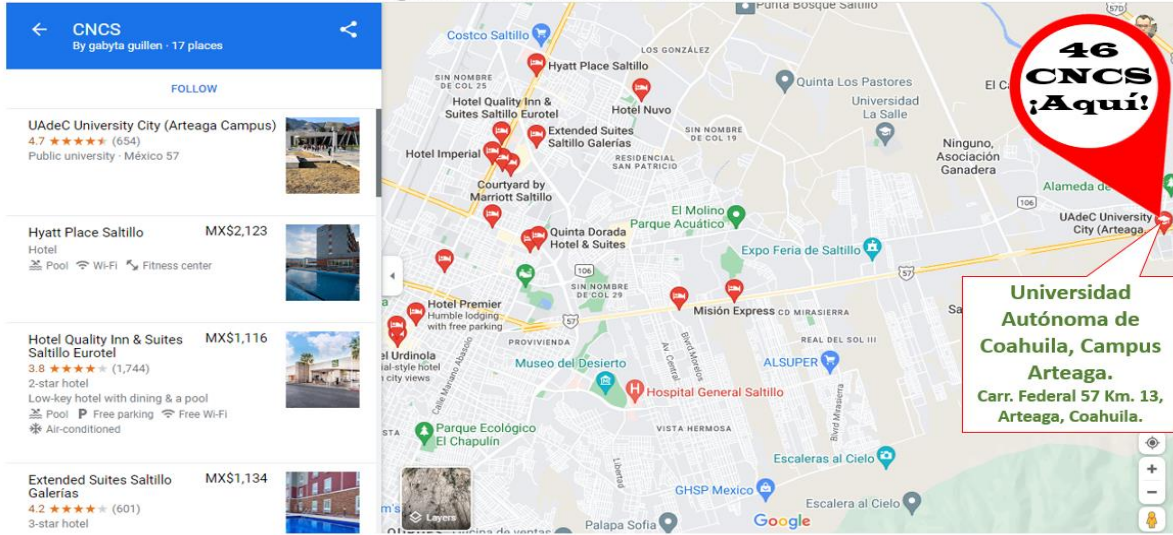

Ubicación de algunos de los hoteles de la ciudad de Saltillo y de la Sede del 46

Congreso Nacional de la Ciencia del Suelo

Este link es de google maps y vienen incluidos todos lo hoteles de la lista

<https://maps.app.goo.gl/9zNYYtMKPcDVDQGt8>